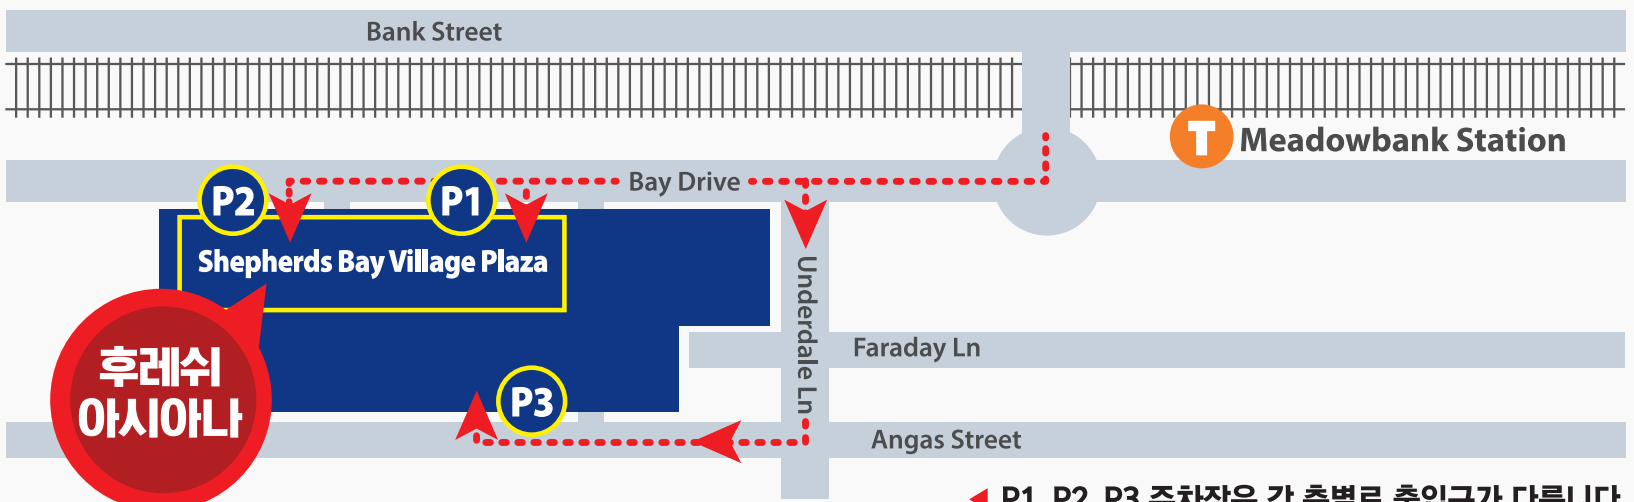

오픈기념

전품목 세일!!

과일, 야채, 쌀, 전기밥솥 제외

지상에서 들어오실 때에는
지하 2층 (B2)으로
오시면 됩니다

새로운 주소

Shepherds Bay Village Plaza
11a Bay Dr. Meadowbank NSW

Angas Street를 통해
P3 주차장으로 들어오세요

* 후레쉬 아시아나는 Level B2 **IGA** 옆에 있습니다.