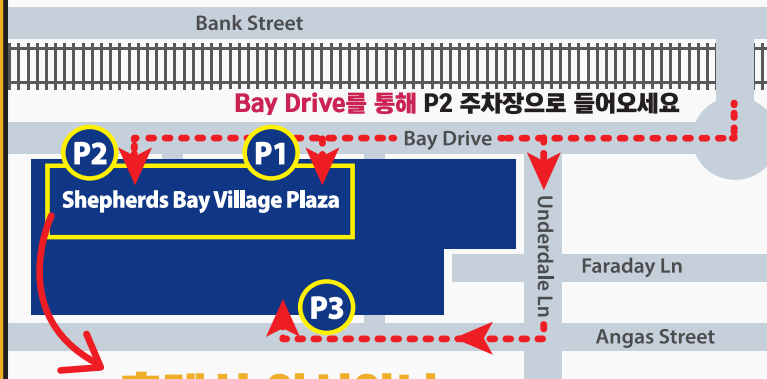

## 새로운 주소

Shepherds Bay Village Plaza  
11a Bay Dr. Meadowbank NSW

메도우뱅크 역 **T**

후레쉬 아시아나는 Level B2 **IGA** 옆에 있습니다.

P3주차장 들어오는 입구는  
17 Angas Street에 위치해 있습니다

인스타그램

카카오톡

◀ QR코드  
스캔해서  
이번주  
특가 상품들을  
만나보세요!