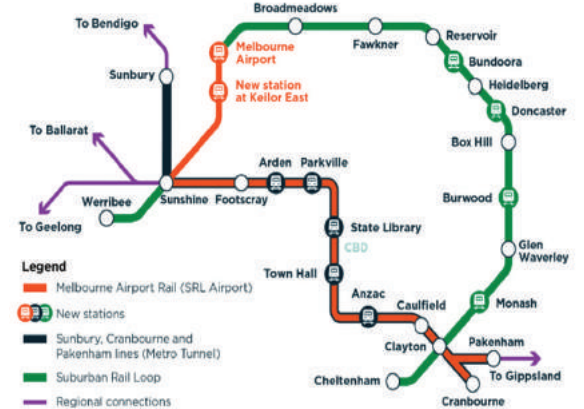

이곳의 타운하우스는, 여러개의 유형이 있는데, 3BEDS Townhouse가 $750,000 부터 시작하여 매우 빠르게 판매되고 있더라고요... 저희 시드니분들도 가격면에서 매우 관심을 가지고 계시고요... 2026년 완공이어서 준비하는데 시간적인 여유도 있어요