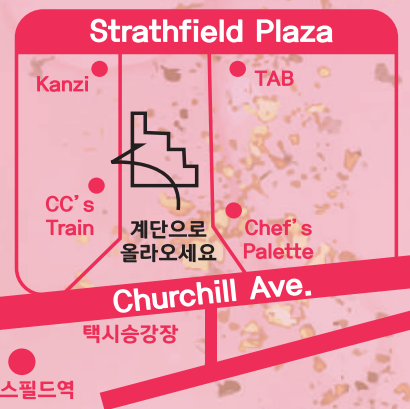

OZMULTISHOP

**Private
makeup
service**
포멀/파티 메이크업
미리 예약하세요

Birthday Make-up Event!!

기존 고객님의 50% OFF
신규 고객님의 30% OFF
생일 당일로부터 앞뒤로
일주일에 해당됩니다.
(아이디 인증부탁드려요)
원활한 예약을 위해
일주일 전 미리 연락
부탁드립니다.

HAPPY Mother's DAY SALE

모든 제품 **10% OFF**

Sunday 12 MAY

오즈멀티샵 구경하세요
ozmultishop.com
온라인 주문 시
우체국 안전배송!

OZMULTISHOP

인스타그램 팔로우하고 매주 입고되는
신제품 & 베스트상품 먼저 확인하세요!

MON - SAT 10am - 7pm / SUN Closed

0401 820 369
02 9764 3893

Suite 6
12 Churchill Ave. Strathfield
스트라스필드 플라자 Chef's Palette 옆
입구 2층으로 올라오세요

스트라스필드역