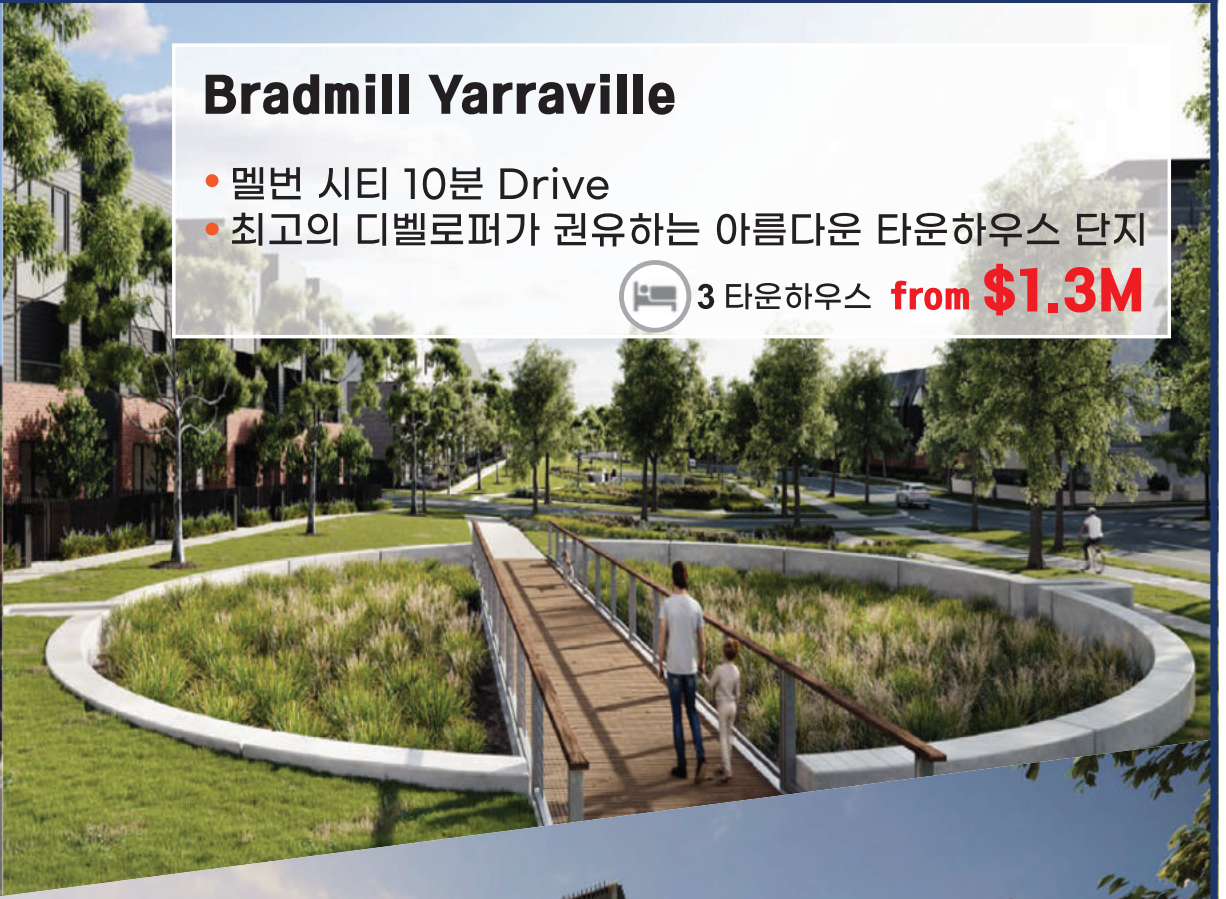

Bradmill Yarraville

1. 멜번 시티 10분 Drive
   - 최고의 디벨로퍼가 권유하는 아름다운 타운하우스 단지
2. 3 타운하우스 **from $1.3M**

Artist Impression - Pioneer Town